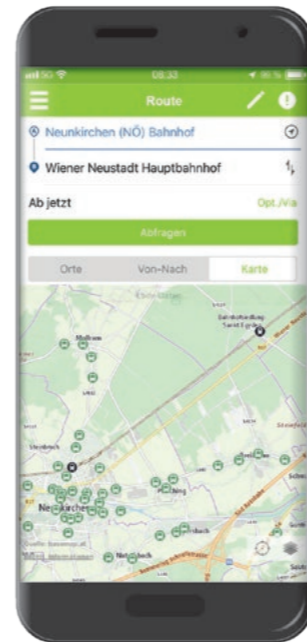

VOR AnachB App

Wie der VOR AnachB Routenplaner als Desktop-Version bietet die kostenlose VOR AnachB App schnell und zuverlässig Fahrplanauskünfte sowie weiterführende Informationen zu Ihrer Verbindung.

• Routen berechnen:

Die schnellste Route mit Öffis, Fahrrad, zu Fuß oder mit dem Auto berechnen und miteinander kombinieren.

• Aktuelle Informationen:

Verkehrsmeldungen oder Ausfälle im öffentlichen Verkehr werden im Zuge der Routenberechnung angezeigt.

• Favoriten anlegen:

Häufig gefahrene Routen oder wichtige Orte und Stationen können als Favoriten gekennzeichnet werden und sind somit mit einem Klick verfügbar.

Ihr Ticket immer mit dabei

Mit der VOR AnachB App können Sie alle VOR Tickets bequem und einfach in nur wenigen Schritten über das Smartphone kaufen und jederzeit mitführen. Die VOR-Jahreskarte kann ebenso in der App hinterlegt werden. Im VOR Ticketshop auf shop.vor.at gekaufte Tickets werden automatisch nach Anmeldung auf Ihr Smartphone geladen.