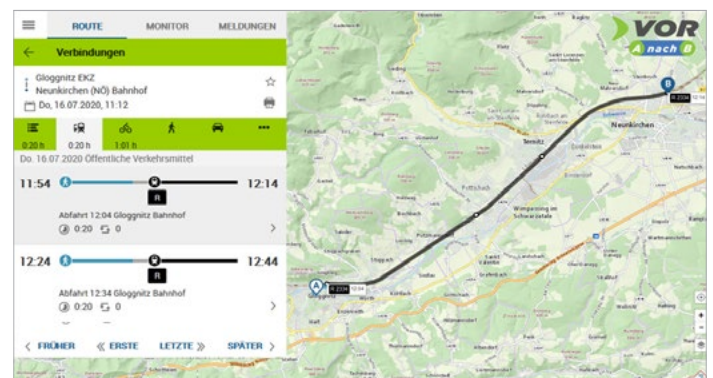

Einfach von A nach B – Ihre Verbindungen ab 6.7.2020

VOR AnachB Routenplaner & VOR AnachB App

Der VOR AnachB Routenplaner für Öffis, Fahrrad- und Fußwege oder Autofahrten informiert Sie über Fahrpläne, Routen, Verkehrslage und vieles mehr. Den Routenplaner finden Sie unter anachb.vor.at oder als App. So einfach geht's:

1. Start, Ziel und Uhrzeit eingeben

2. Ihre Verbindungen werden berechnet

Weitere VOR-Fahrplanservices

- **Persönlicher Fahrplan** – Fahrten von A nach B innerhalb eines bestimmten Zeitraumes
- **Haltestellenaushang** – Fahrplan ab einer gewünschten Haltestelle
- **Linienfahrplan** – Gesamtfahrplan für eine Linie